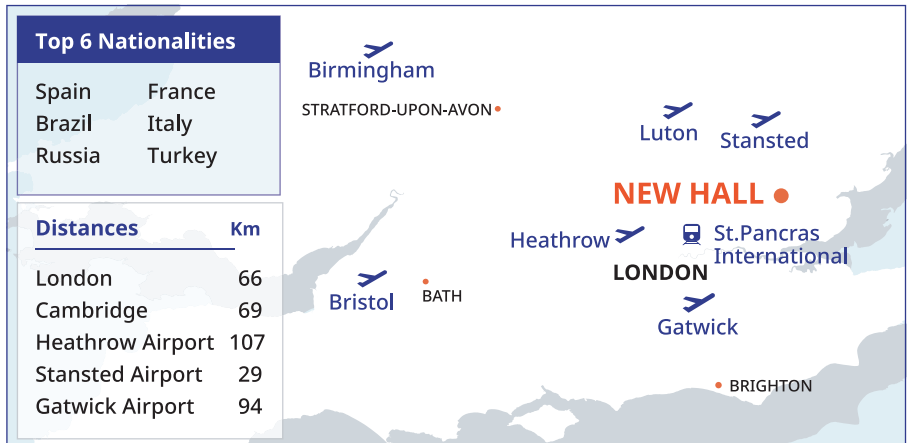

Residential Accommodation

Three comfortable houses accommodate students in single, twin and quad rooms, alongside shared bathroom facilities on every floor. Each house is equipped with a common room with TV, DVD, sofas and a games room.